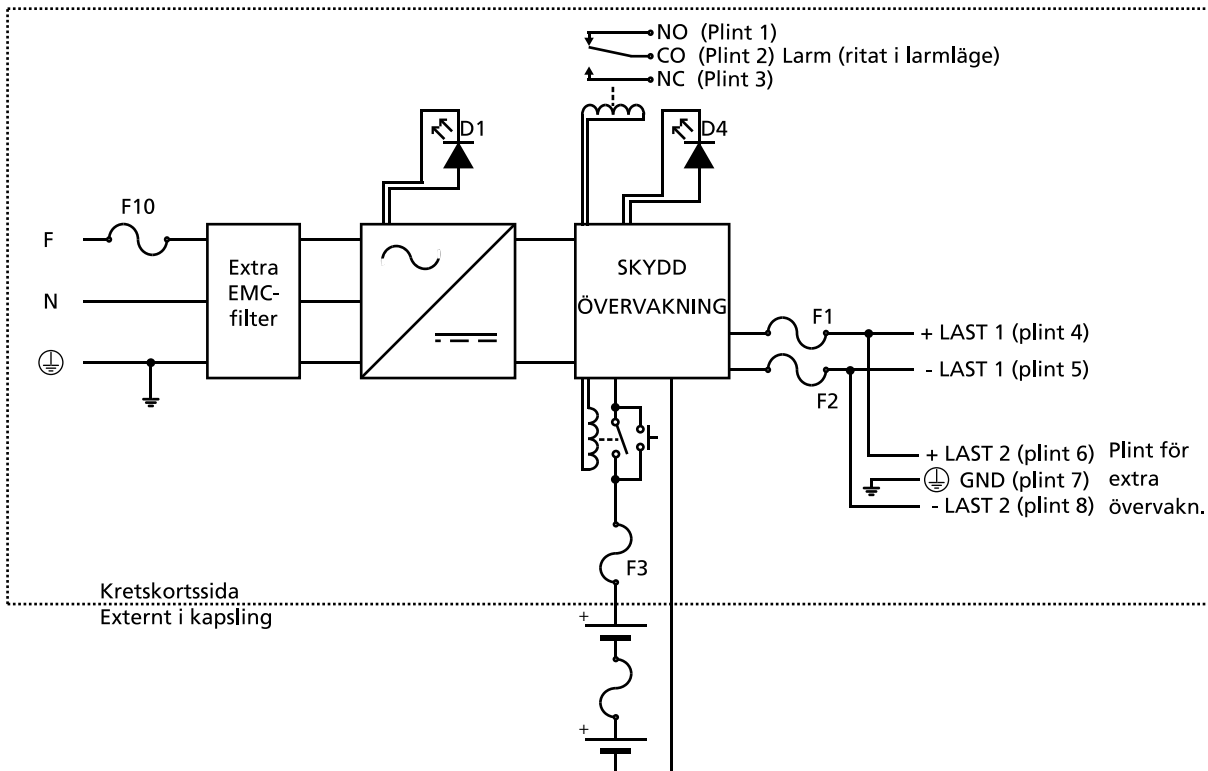

Teknisk Data

Artikel	E-nr	Max Ström [A]	Batterikapacitet [Ah]
12 V BATTERIBACKUP			
BAS 1340-XX	5269600	4,0	14,4Ah (2stx7,2Ah) 28Ah (2stx14Ah)
24 V BATTERIBACKUP			
BAS 2720-XX	5269602	2,0	7,2Ah (2stx7,2Ah) 14Ah (2stx14Ah)
BAS 2750-XX	5269603	5,0	7,2Ah (2stx7,2Ah) 14Ah (2stx14Ah)
BAS 27100-XX	5269606	10	7,2Ah (2stx7,2Ah) 14Ah (2stx14Ah)

Elschema 24V

För dimensionering av skåpstyp gå in på vår hemsida
www.milleteknik.se / Logga in / Support / Beräkningstjänst

Vi förbehåller oss rätten till eventuella ändringar.

Ögärdesvägen 8B, 433 30 PARTILLE
Tel. 031-34 00 230 • www.milleteknik.se