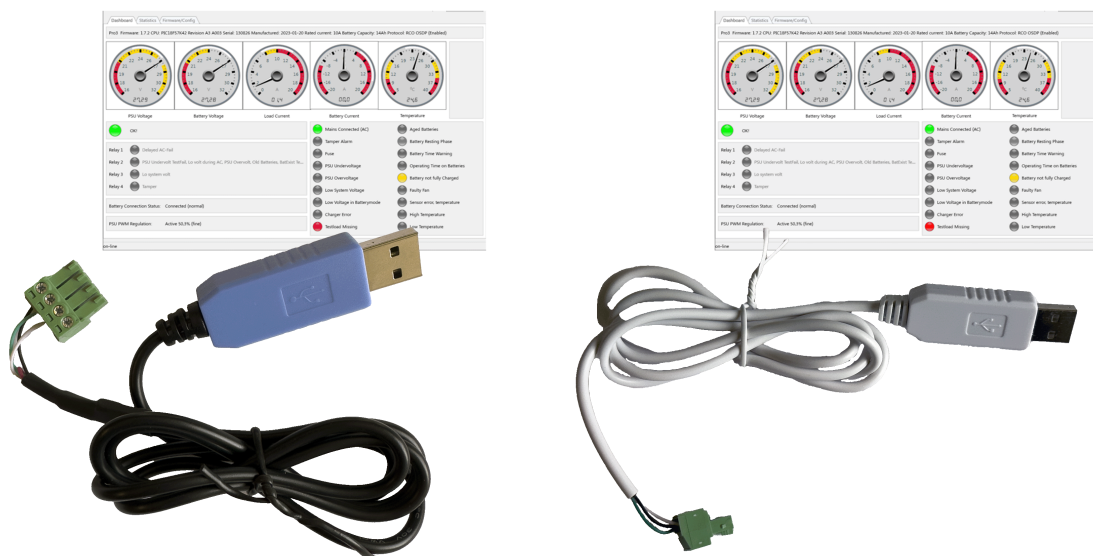

PRODUKTIONSMEDDELANDE

Milleteknik lanserar tillbehör för övervakning och uppgradering till batteribackuper.

BESKRIVNING

PowerWatch är en mjukvara, med tillhörande adapterkabel, från Milleteknik som gör det möjligt att uppdatera mjukvara i batteribackup, läsa status och ställa vissa parametrar och statistik.

Produkten

PowerWatch/PowerWatch RACK består av:

- Mjukvara: PowerWatch.
- Kablar för anslutning mellan batteribackup och dator (USB-A).

PowerWatch finns i två varianter: PowerWatch (blå USB) och PowerWatch RACK (vit USB).

PowerWatch RACK kan användas med dessa produkter

PowerWatch RACK kan användas med	
EN54 7A-25A 1U/2U	Batteribackup i EN54 (1U/2U)-serien är kompatibel med PowerWatch RACK.

NAMN, ARTIKELNUMMER OCH E-NUMMER